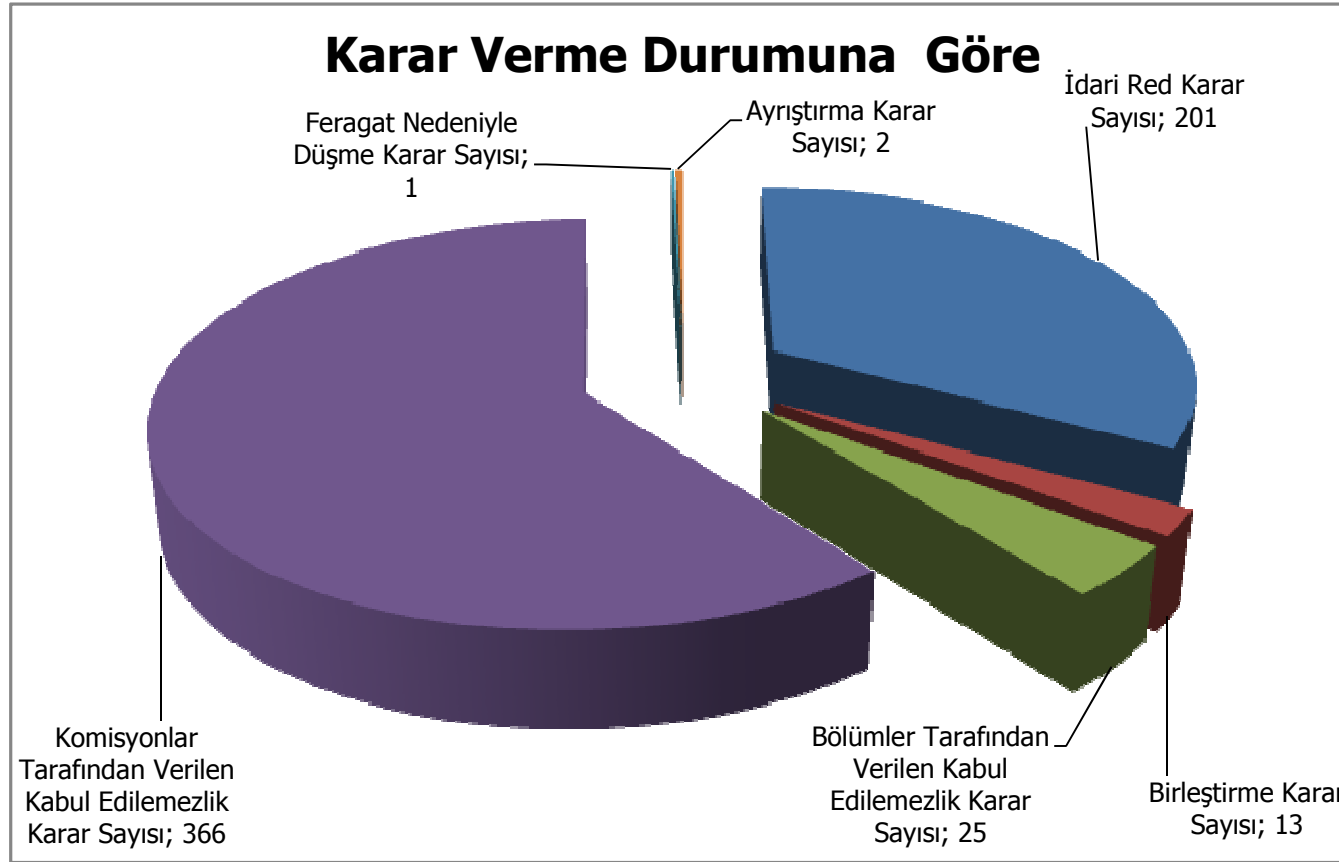

24 EYLÜL 2012-22 MART 2013 TARİHLERİ ARASINDA YAPILAN BAŞVURULARA GÖRE
HAZIRLANAN
BİREYSEL BAŞVURU İSTATİSTİKLERİ

Anayasa Mahkemesi Bireysel Başvuru Bürosunca başvuru formu esas alınarak hazırlanan gayri resmi verilerdir.