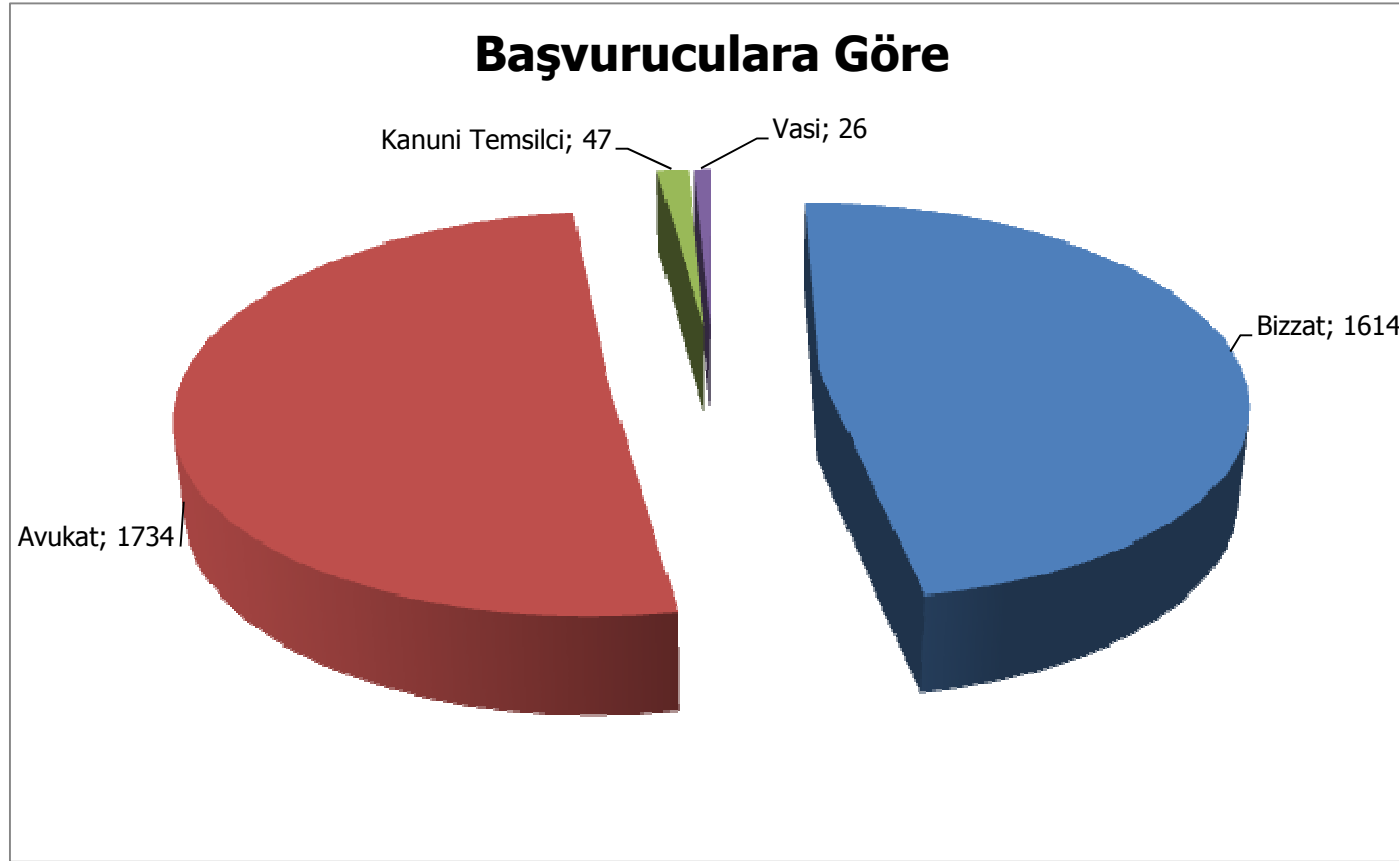

24 EYLÜL 2012-22 MART 2013 TARİHLERİ ARASINDA YAPILAN BAŞVURULARA GÖRE
HAZIRLANAN
BİREYSEL BAŞVURU İSTATİSTİKLERİ

Anayasa Mahkemesi Bireysel Başvuru Bürosunca başvuru formu esas alınarak hazırlanan gayri resmi verilerdir.