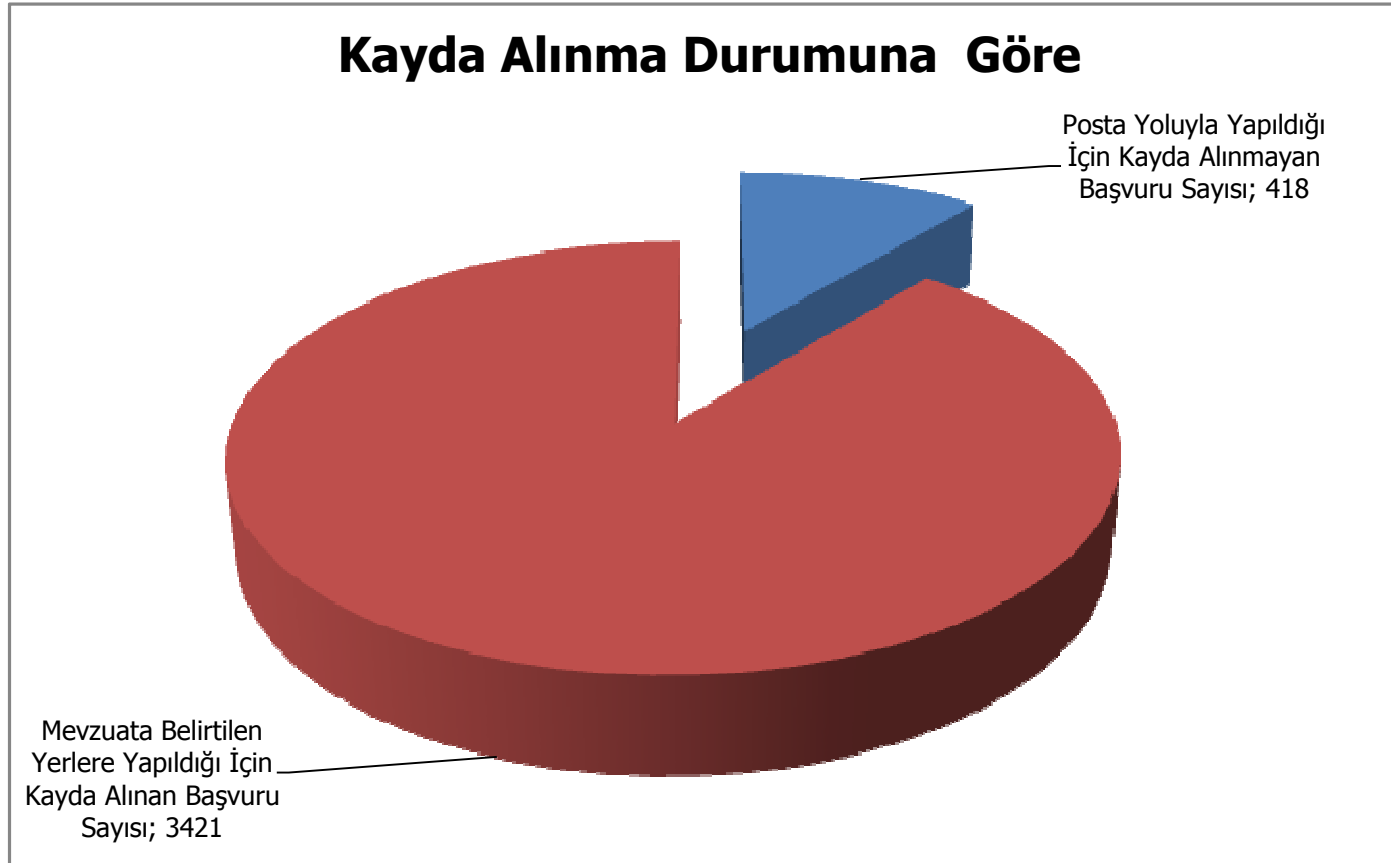

24 EYLÜL 2012-22 MART 2013 TARİHLERİ ARASINDA YAPILAN BAŞVURULARA GÖRE
HAZIRLANAN
BİREYSEL BAŞVURU İSTATİSTİKLERİ

Anayasa Mahkemesi Bireysel Başvuru Bürosunca başvuru formu esas alınarak hazırlanan gayri resmi verilerdir.