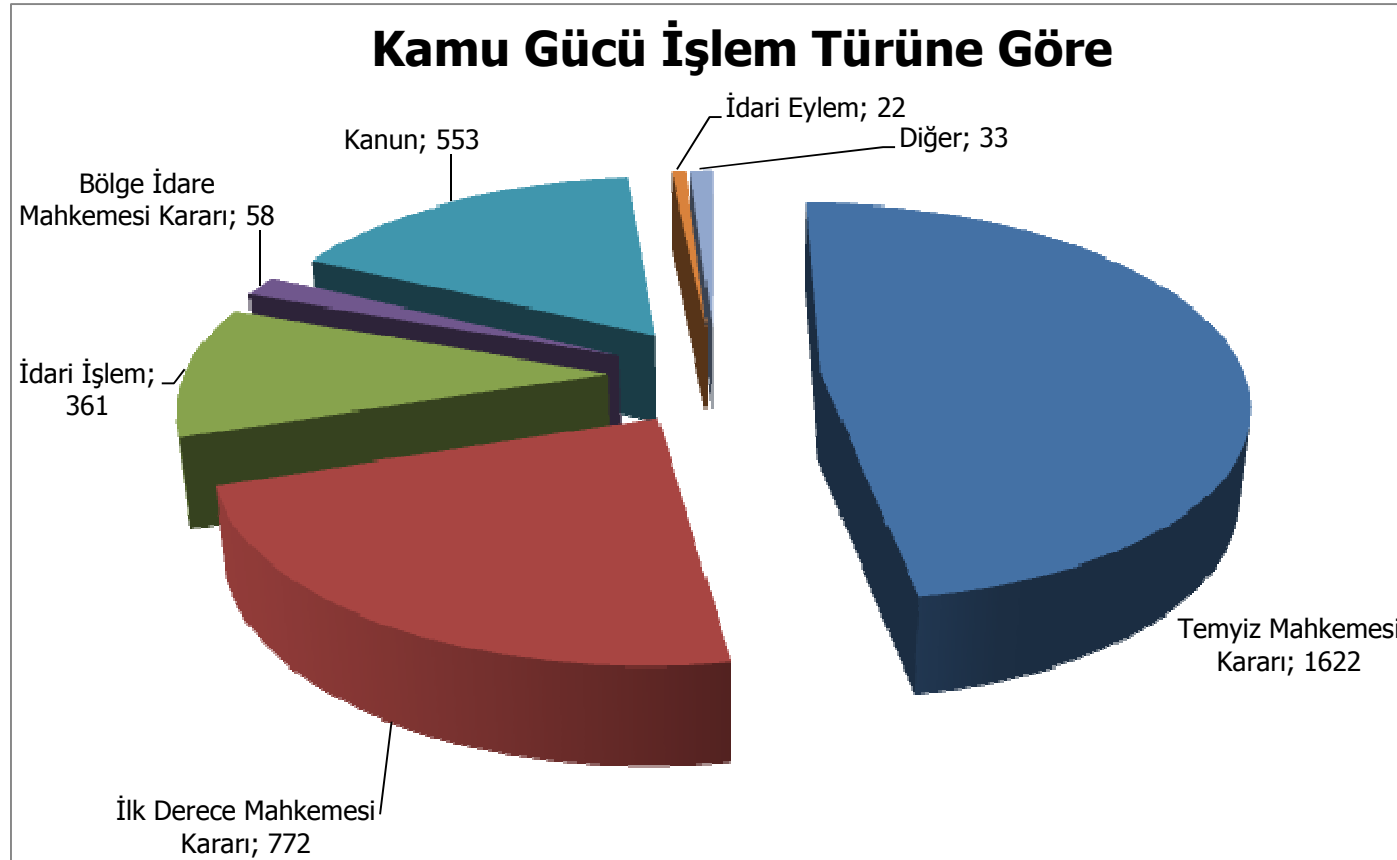

24 EYLÜL 2012-22 MART 2013 TARİHLERİ ARASINDA YAPILAN BAŞVURULARA GÖRE
HAZIRLANAN
BİREYSEL BAŞVURU İSTATİSTİKLERİ

Anayasa Mahkemesi Bireysel Başvuru Bürosunca başvuru formu esas alınarak hazırlanan gayri resmi verilerdir.