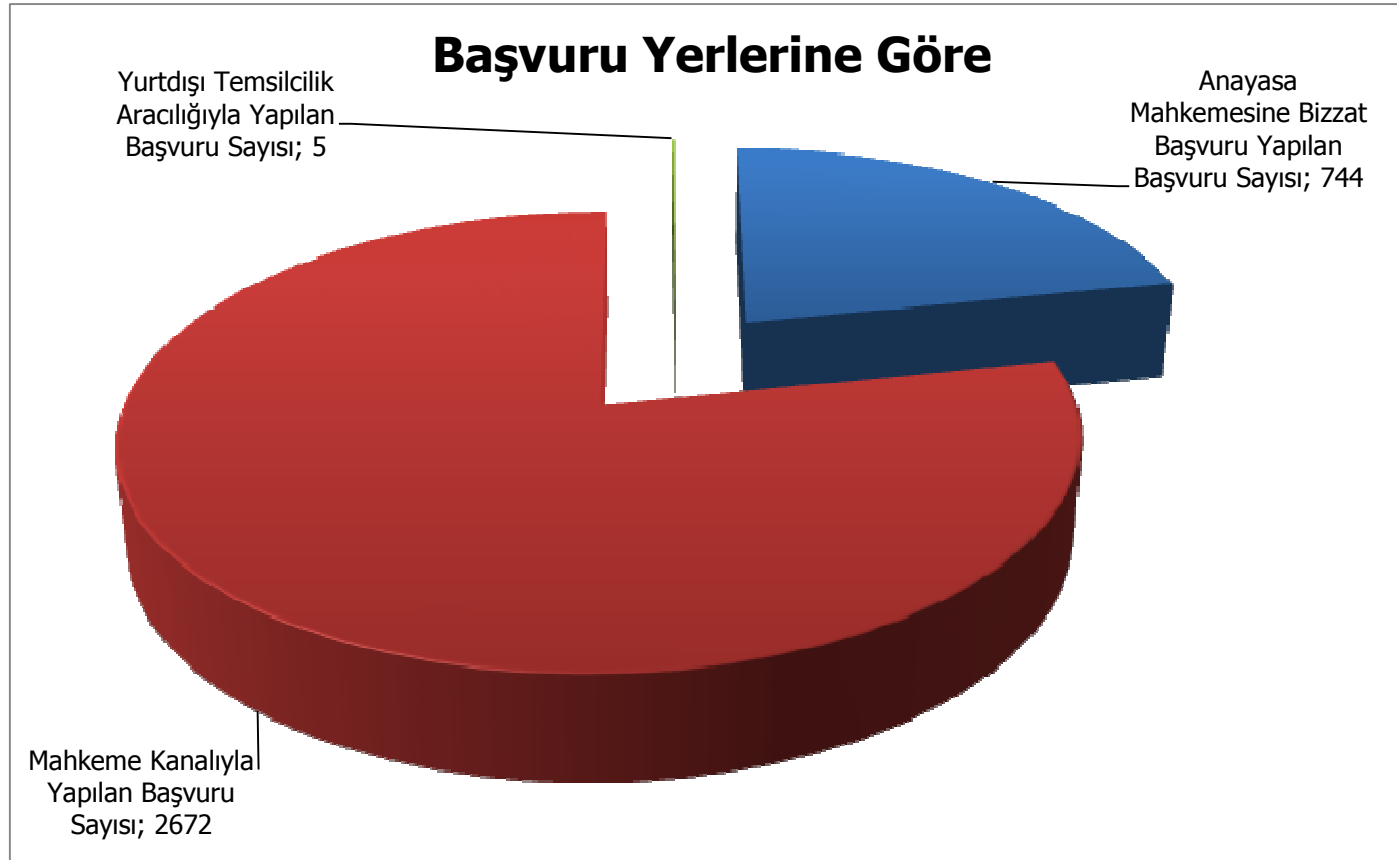

24 EYLÜL 2012-22 MART 2013 TARİHLERİ ARASINDA YAPILAN BAŞVURULARA GÖRE
HAZIRLANAN
BİREYSEL BAŞVURU İSTATİSTİKLERİ

Anayasa Mahkemesi Bireysel Başvuru Bürosunca başvuru yapanların formları esas alınarak hazırlanan gayri resmi verilerdir.