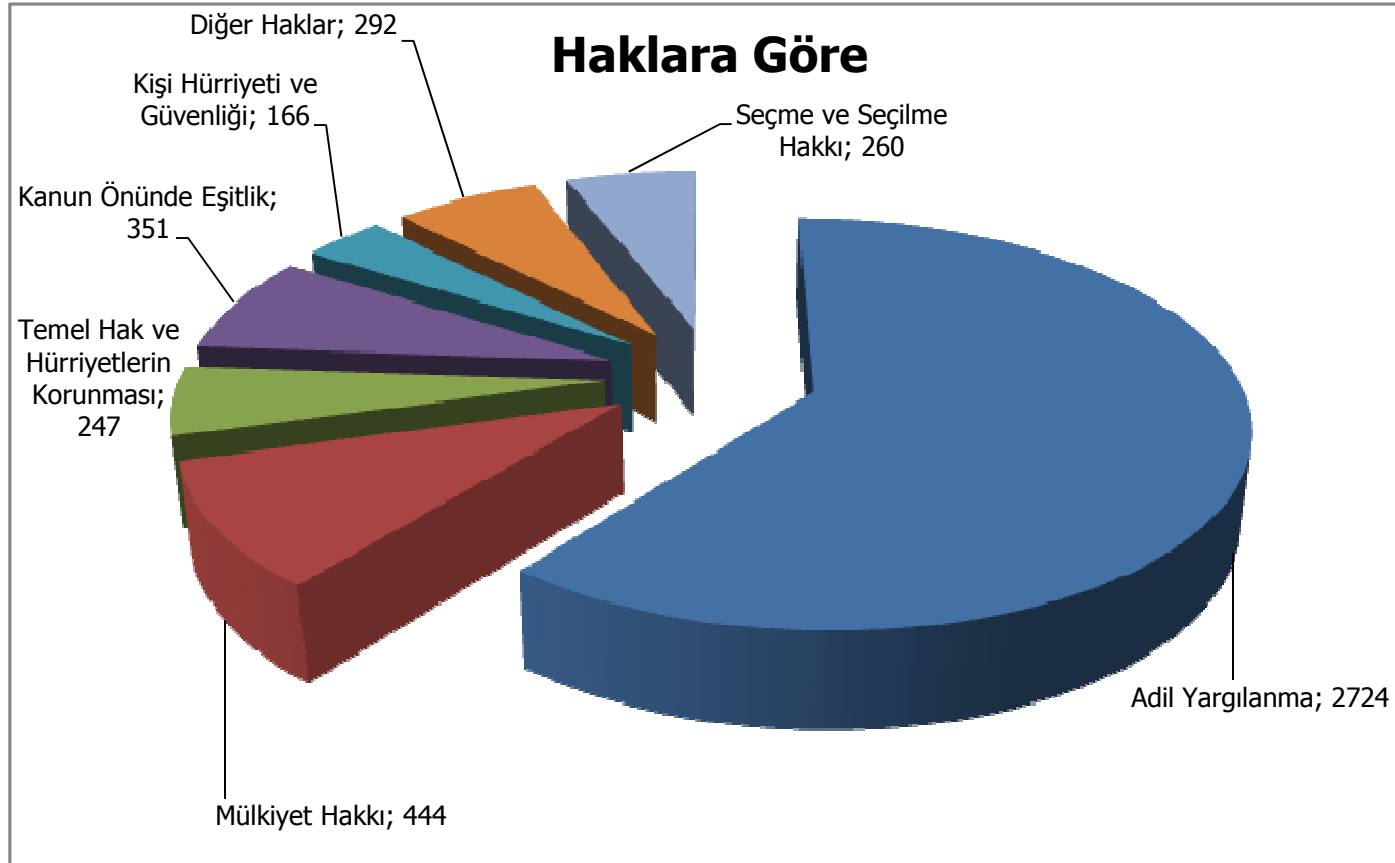

24 EYLÜL 2012-22 MART 2013 TARİHLERİ ARASINDA YAPILAN BAŞVURULARA GÖRE HAZIRLANAN BİREYSEL BAŞVURU İSTATİSTİKLERİ

* Başvurucunun bir başvuruda birden fazla hakkının ihlal edildiğini ileri sürebileceği dikkate alınmalıdır.

Anayasa Mahkemesi Bireysel Başvuru Bürosunca başvuru formu esas alınarak hazırlanan gayri resmi verilerdir.