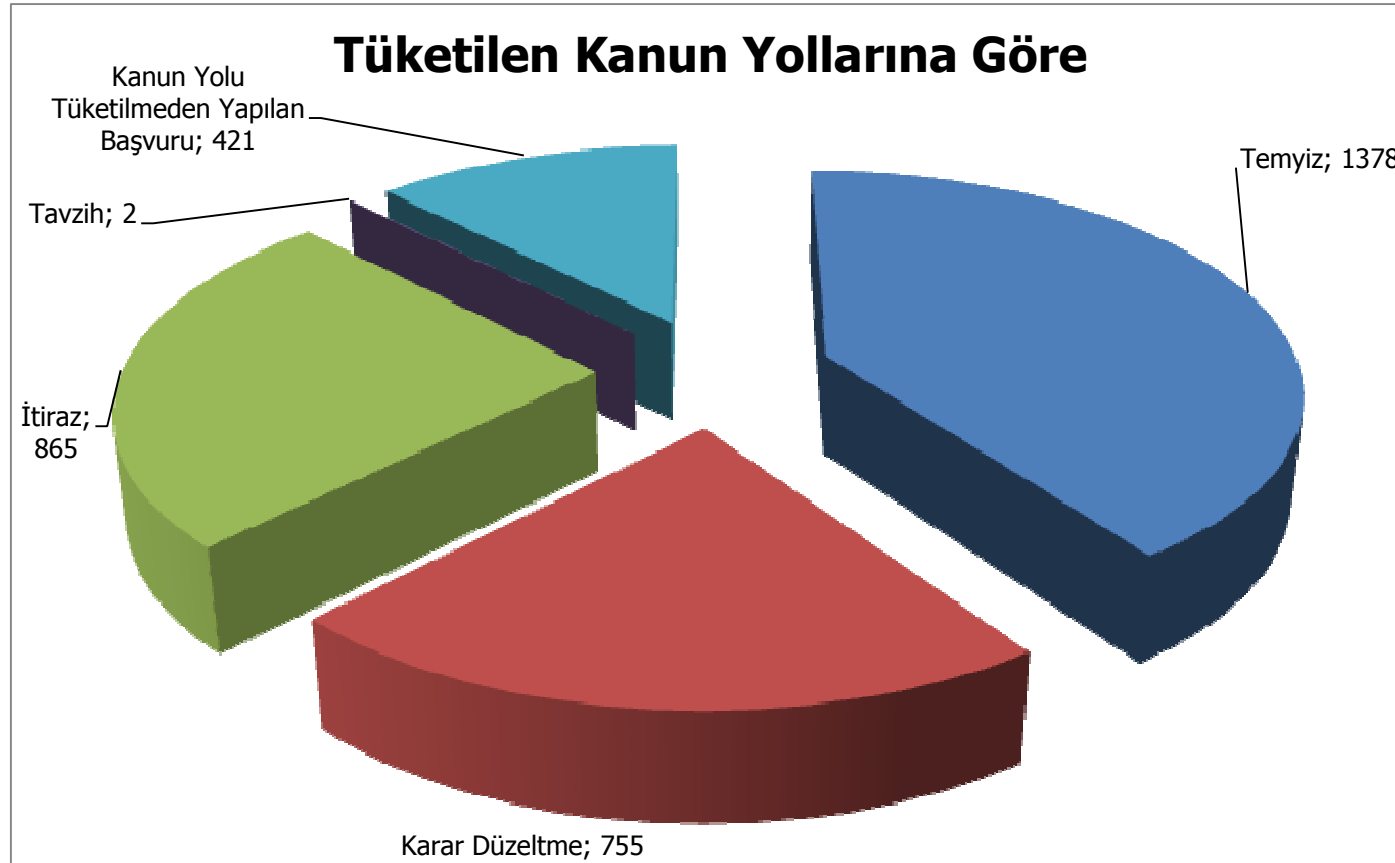

24 EYLÜL 2012-22 MART 2013 TARİHLERİ ARASINDA YAPILAN BAŞVURULARA GÖRE
HAZIRLANAN
BİREYSEL BAŞVURU İSTATİSTİKLERİ

Anayasa Mahkemesi Bireysel Başvuru Bürosunca başvuru formu esas alınarak hazırlanan gayri resmi verilerdir.