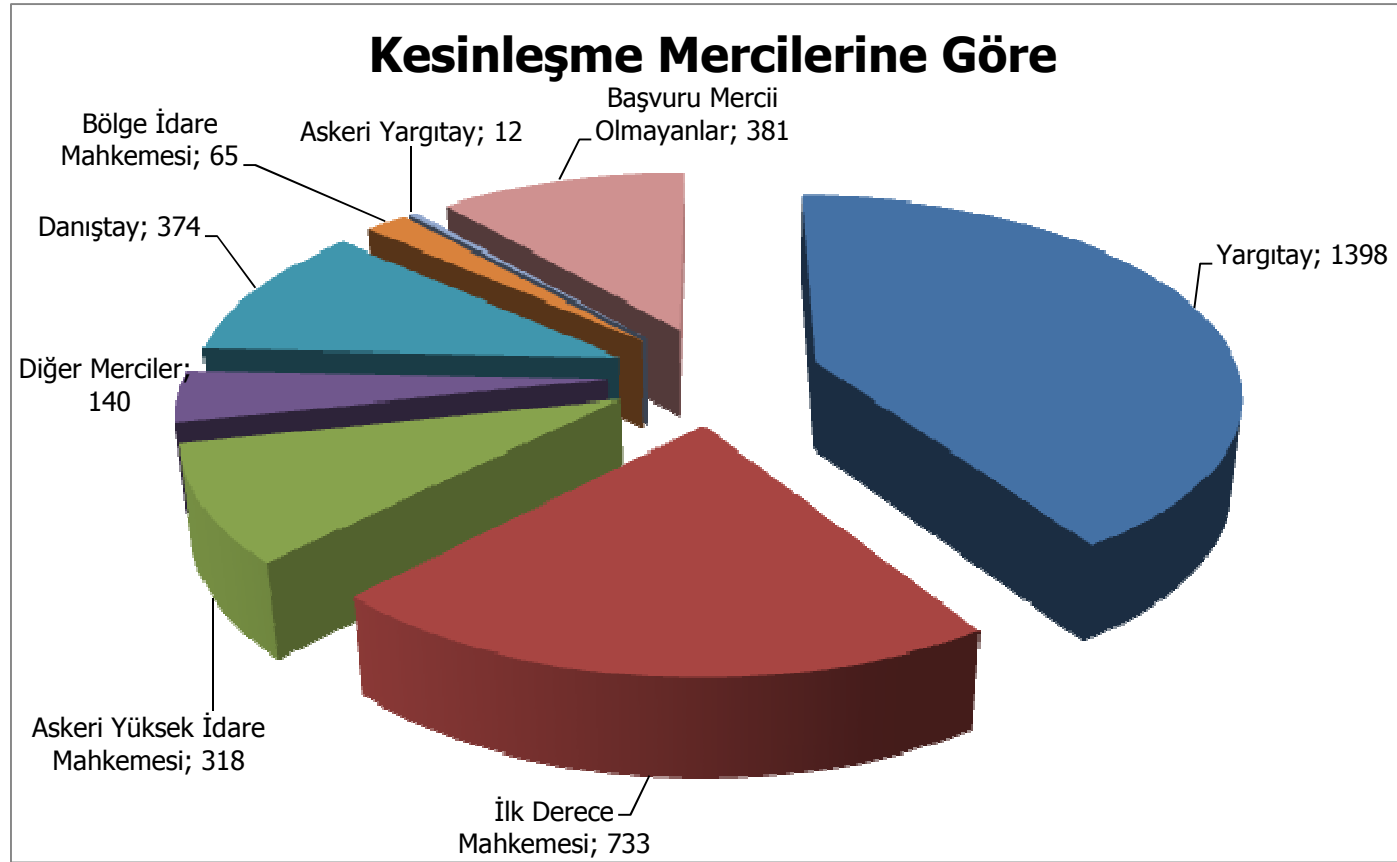

24 EYLÜL 2012-22 MART 2013 TARİHLERİ ARASINDA YAPILAN BAŞVURULARA GÖRE
HAZIRLANAN
BİREYSEL BAŞVURU İSTATİSTİKLERİ

Anayasa Mahkemesi Bireysel Başvuru Bürosunca başvuru formu esas alınarak hazırlanan gayri resmi verilerdir.