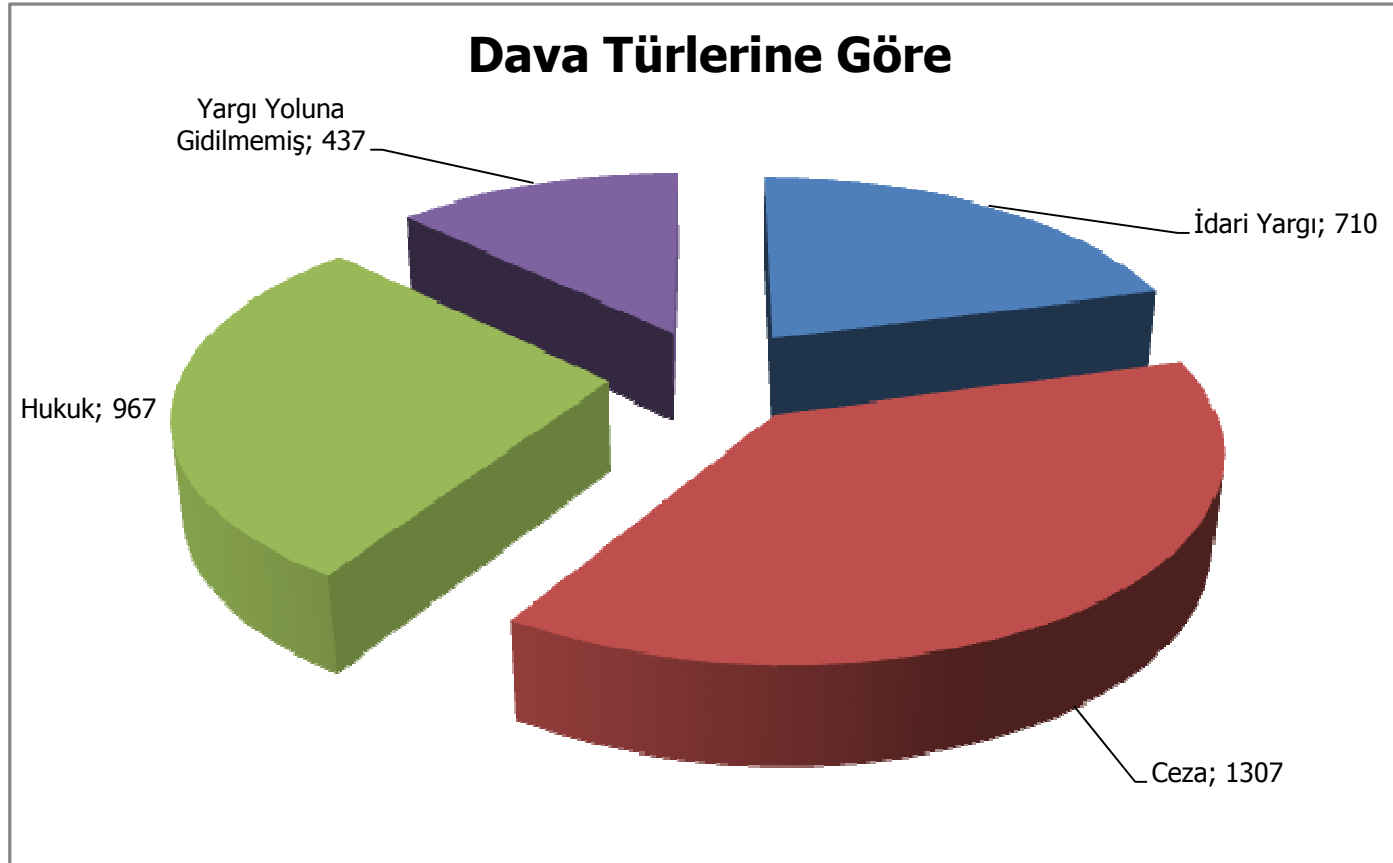

24 EYLÜL 2012-22 MART 2013 TARİHLERİ ARASINDA YAPILAN BAŞVURULARA GÖRE
HAZIRLANAN
BİREYSEL BAŞVURU İSTATİSTİKLERİ

Anayasa Mahkemesi Bireysel Başvuru Bürosunca başvuruçuların formları esas alınarak hazırlanan gayri resmi verilerdir.