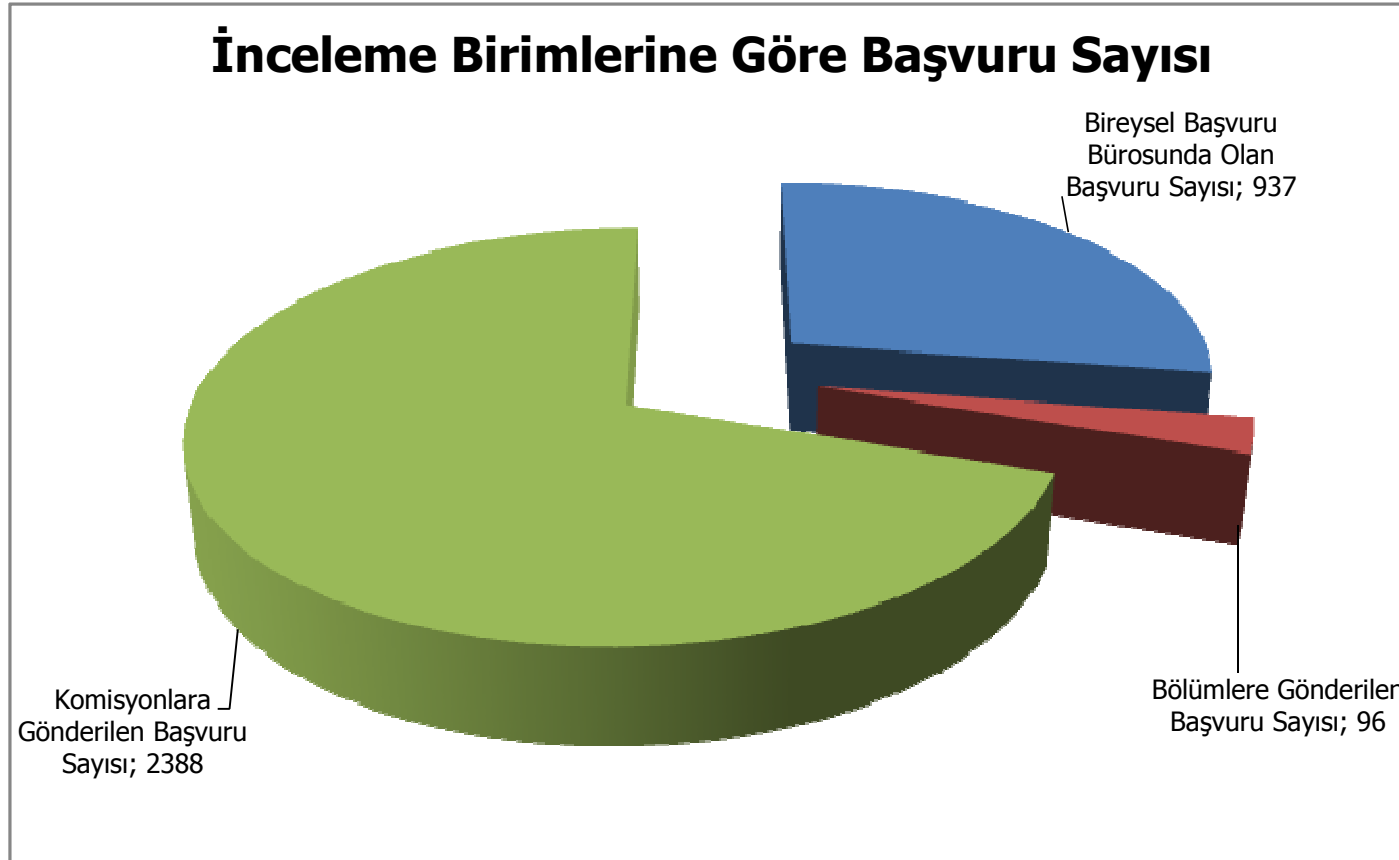

24 EYLÜL 2012-22 MART 2013 TARİHLERİ ARASINDA YAPILAN BAŞVURULARA GÖRE
HAZIRLANAN
BİREYSEL BAŞVURU İSTATİSTİKLERİ

Anayasa Mahkemesi Bireysel Başvuru Bürosunca başvuru formu esas alınarak hazırlanan gayri resmi verilerdir.